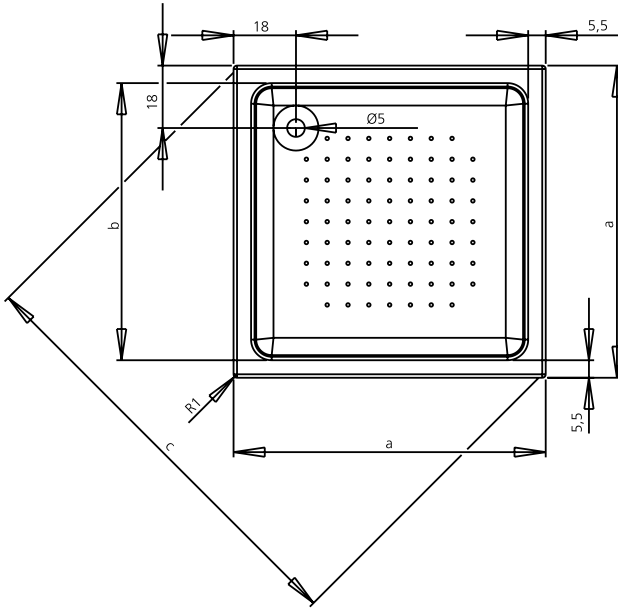

L Panel

Kod: 78120GGP00

Ön Panel

Kod: 78120G0P00

Model : 80x80cm 90x90cm 100x100cm

Uzunluk : 80cm 90cm 100cm

Genişlik : 80cm 90cm 100cm

Derinlik : 16cm 16cm 16cm

Model	80x80	90x90	100x100
a	80	90	100
b	69	79	89
c	110	125	135

Panel fiyata dahil değildir, ayrıca siparişi verilmelidir.

Panelli siparişlerde, ayaklı gövde ürün kodunun verilmesi gerekmektedir.

Sifon fiyata dahil değildir, ayrıca siparişi verilmelidir.