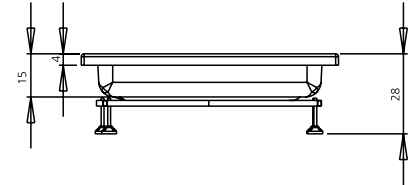

L Panel

Kod: 78120GGP00

Ön Panel

Kod: 78120G0P00

Model : 80x80cm 90x90cm 100x100cm

Uzunluk : 80cm 90cm 100cm

Genişlik : 80cm 90cm 100cm

Derinlik : 16cm 16cm 16cm

Model	80x80	90x90	100x100
a	80	90	100
b	69	79	89
c	110	125	135

Panel fiyata dahil değildir, ayrıca siparişi verilmelidir.

Panelli siparişlerde, ayaklı gövde ürün kodunun verilmesi gerekmektedir.

Sifon fiyata dahil değildir, ayrıca siparişi verilmelidir.