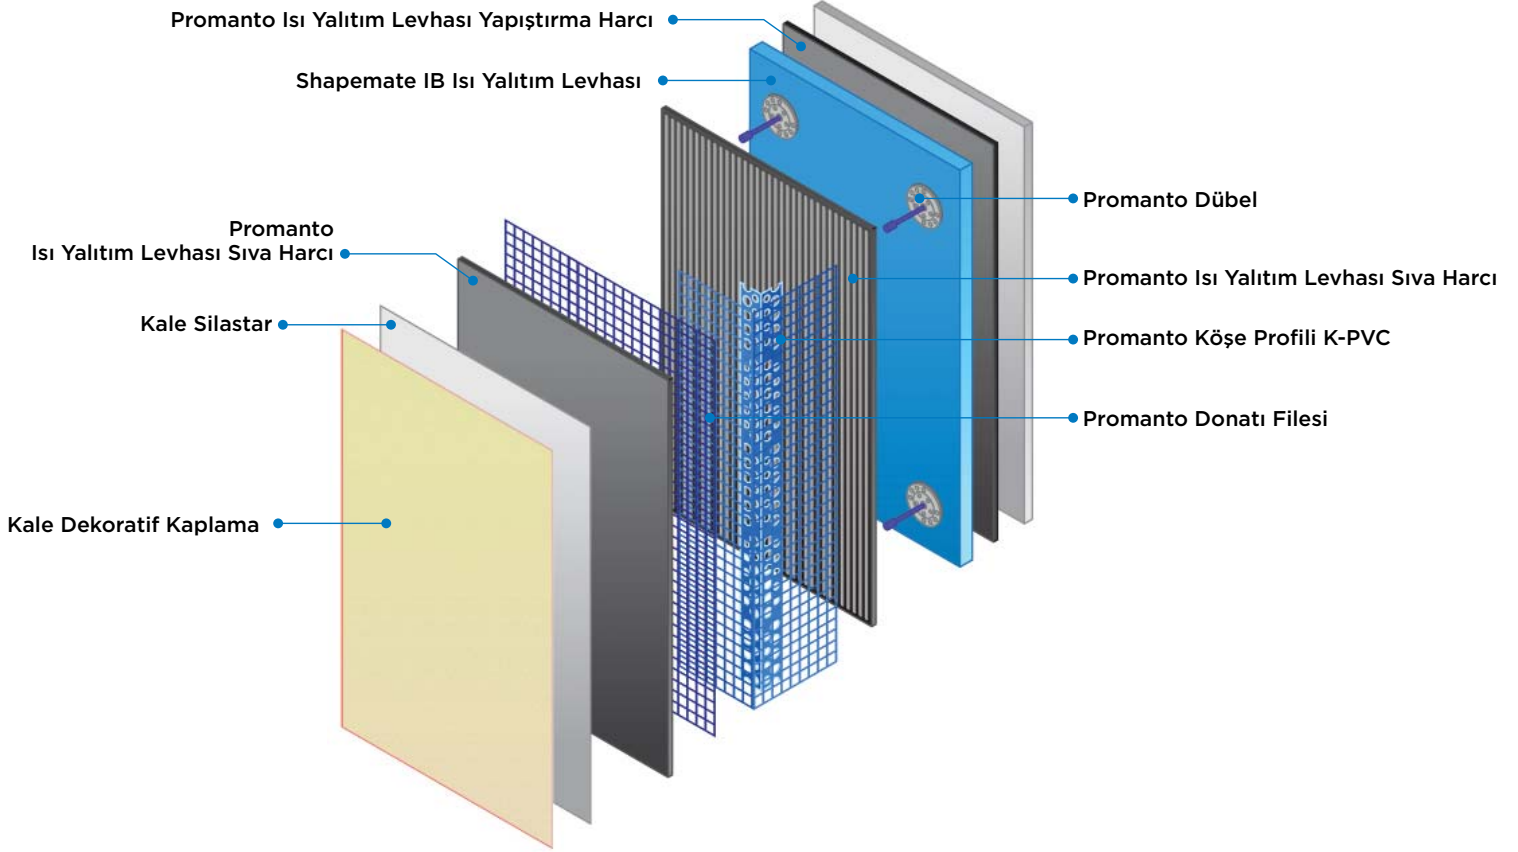

PROMANTO MANTOLAMA SİSTEMLERİNİ OLUŞTURAN ÜRÜNLER