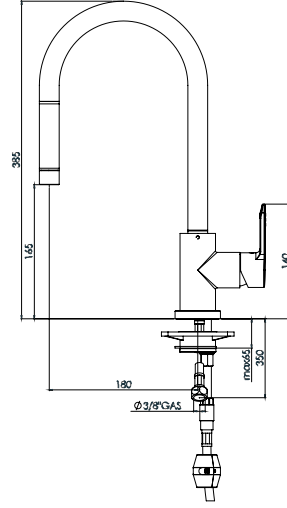

- Contains a 35mm Cartridge with Ceramic Disc.
- Features a cascade aerator to make the water flow freely and quietly.
- Intermediate tap spiral hose connections have steel cord.
- TS EN 817

Kod / Code: 73168520xx

Road Renkleri: Siyah 20

Sipariř verilirken sipariř kodunun sonunda xx yerine renk kodu eklenmelidir.

ROAD PULL- OUT EVİYE BATARYASI ROAD PULL- OUT SINK MIXER

- 35mm Seramik Diskli Kartuş içermektedir.
- Köpüklü ve sessiz su akışı sağlayan cascade perlatör içermektedir.
- Ara musluk spiral hortum bağlantıları paslanmaz çelik örgülüdür.
- TS EN 817

- Contains a 35mm Cartridge with Ceramic Disc.
- Features a cascade aerator to make the water flow freely and quietly.
- Intermediate tap spiral hose connections have steel cord.
- TS EN 817

Kod / Code: 73168590xx