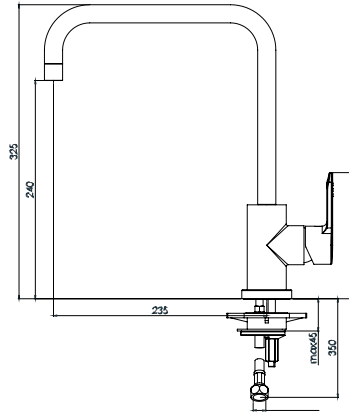

Road Renkleri: Krom 55

Sipariř verilirken sipariř kodunun sonunda xx yerine renk kodu eklenmelidir.